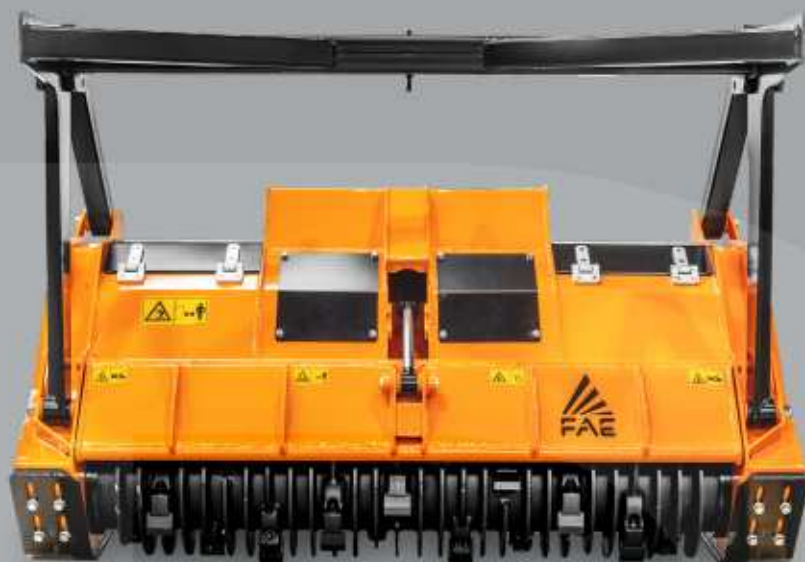

ZDALNIE STEROWANA PRODUKTYWNOŚĆ

BL2/RCU

Mulczer leśny z technologią Bite Limiter
(ograniczenie zagłębienia narzędzi w materiale)

Wysoka produktywność i wytrzymałość to kluczowe cechy mulczera leśnego FAE BL2/RCU wyposażonego w rotor z technologią Bite Limiter, który jest w stanie zmulczować roślinność do 15 cm średnicy.

MODEL	BL2/RCU 150
Rodzaj głowicy	mulczer
Szerokość robocza (mm)	1480
Szerokość całkowita (mm)	1776
Waga (kg)	820
Średnica rotora (mm)	360
Maksymalna średnica rozdrabniania (mm)	150
Ilość narzędzi Blade typ MINI BL	28
Ilość narzędzi typ MINI C/3	28

Dane dotyczą urządzenia w wersji standardowej. Opcje mogą wpłynąć na wagę i wymiary.
Dane techniczne w tym katalogu mogą zostać zmienione bez uprzedniego powiadomienia.

ROTOR TYP BL2/RCU

Blade MINI BL
(standard)