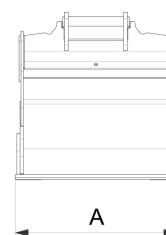

DB 1300 I, S70 EDGE

Data druku 06.12.2023

Dane techniczne

UWAGA: Na zdjciu wida ogólny przykad produktu.

Numer artykuu	5408721
Typ	Grävskopa
Masa	1138 kg
Objto	1300 l
Szeroko	1380 mm
Masa maszyny, min.	20000 kg
Masa maszyny, maks	25000 kg

Specyfikacja pomiarowa

A	B
1380 mm	1562 mm

Produkty na zdjciach mog posiada dodatkowe akcesoria i funkcje. Dane techniczne i masy mog si róni w zalenoci od konfiguracji i sprztu. Zastrzegamy sobie prawo do wprowadzenia zmian w specyfikacji lub w budowie produktów bez wczesniejszego powiadomienia i nie bierzemy odpowiedzialnoci za ewentualne bdy merytoryczne. Na rónych rynkach mog wystpowa rónice w programach produktów i standardach wyposaenia. Aby uzyska wiecej informacji na temat aktualnych specyfikacji produktowych, miejscowych wariantów oraz wyposaenia specjalnego, skontaktuj si z najblizszym przedstawicielstwem handlowym naszej firmy.