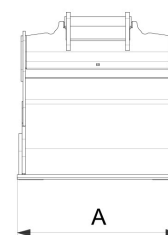

DB 1500 I, S70 EDGE

Data druku 06.12.2023

Dane techniczne

UWAGA: Na zdjciu wida ogólny przykad produktu.

Numer artykuu	5408768
Typ	Grävskopa
Masa	1356 kg
Objto	1500 l
Szeroko	1400 mm
Masa maszyny, min.	26000 kg
Masa maszyny, maks	32000 kg

Specyfikacja pomiarowa

A	B
1400 mm	1601 mm

Produkty na zdjciach mog posiada dodatkowe akcesoria i funkcje. Dane techniczne i masy mog si róni w zalenoci od konfiguracji i sprztu. Zastrzegamy sobie prawo do wprowadzenia zmian w specyfikacji lub w budowie produktów bez wczesniejszego powiadomienia i nie bierzemy odpowiedzialnoci za ewentualne bdy merytoryczne. Na rónych rynkach mog wystpowa rónice w programach produktów i standardach wyposaenia. Aby uzyska wiecej informacji na temat aktualnych specyfikacji produktowych, miejscowych wariantów oraz wyposaenia specjalnego, skontaktuj si z najblizszym przedstawicielstwem handlowym naszej firmy.