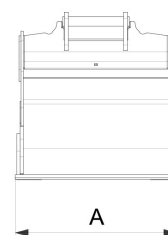

DB 150 I, S40, EDGE

Data druku 06.12.2023

Dane techniczne

UWAGA: Na zdjciu wida ogólny przykad produktu.

Numer artykuu	5410232
Typ	Grävskopa
Masa	147 kg
Objto	150 l
Szeroko	550 mm
Masa maszyny, min.	4000 kg
Masa maszyny, maks	6000 kg

Specyfikacja pomiarowa

A	B
550 mm	934 mm

Produkty na zdjciach mog posiada dodatkowe akcesoria i funkcje. Dane techniczne i masy mog si róni w zalenoci od konfiguracji i sprztu. Zastrzegamy sobie prawo do wprowadzenia zmian w specyfikacji lub w budowie produktów bez wczeniejszego powiadomienia i nie bierzemy odpowiedzialnoci za ewentualne bdy merytoryczne. Na rónych rynkach mog wystpowa rónice w programach produktów i standardach wyposaenia. Aby uzyska wiecej informacji na temat aktualnych specyfikacji produktowych, miejscowych wariantów oraz wyposaenia specjalnego, skontaktuj si z najblizszym przedstawicielstwem handlowym naszej firmy.