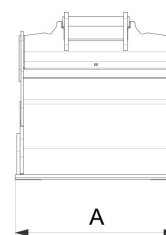

DB 260 I, S40, EDGE

Data druku 06.12.2023

Dane techniczne

UWAGA: Na zdjciu wida ogólny przykad produktu.

Numer artykuu	5409387
Typ	Grävskopa
Masa	182 kg
Objto	260 l
Szeroko	650 mm
Masa maszyny, min.	4000 kg
Masa maszyny, maks	6000 kg

Specyfikacja pomiarowa

A	B
650 mm	1053 mm

Produkty na zdjciach mog posiada dodatkowe akcesoria i funkcje. Dane techniczne i masy mog si róni w zalenoci od konfiguracji i sprztu. Zastrzegamy sobie prawo do wprowadzenia zmian w specyfikacji lub w budowie produktów bez wczeniejszego powiadomienia i nie bierzemy odpowiedzialnoci za ewentualne bdy merytoryczne. Na rónych rynkach mog wystpowa rónice w programach produktów i standardach wyposaenia. Aby uzyska wiecej informacji na temat aktualnych specyfikacji produktowych, miejscowych wariantów oraz wyposaenia specjalnego, skontaktuj si z najblizszym przedstawicielstwem handlowym naszej firmy.