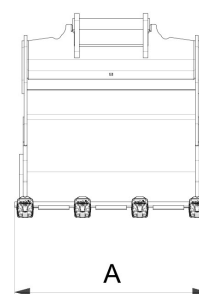

DB 320 I, S40, TEETH

Data druku 06.12.2023

Dane techniczne

UWAGA: Na zdjciu wida ogólny przykad produktu.

Numer artykuu	5410610
Typ	Grävskopa
Masa	229 kg
Objto	320 l
Szeroko	750 mm
Masa maszyny, min.	4000 kg
Masa maszyny, maks	6000 kg

Specyfikacja pomiarowa

A	B
750 mm	1217 mm

Produkty na zdjciach mog posiada dodatkowe akcesoria i funkcje. Dane techniczne i masy mog si róni w zalenoci od konfiguracji i sprztu. Zastrzegamy sobie prawo do wprowadzenia zmian w specyfikacji lub w budowie produktów bez wczesniejszego powiadomienia i nie bierzemy odpowiedzialności za ewentualne bdy merytoryczne. Na rónych rynkach mog wystpowa rónice w programach produktów i standardach wyposaenia. Aby uzyska wiecej informacji na temat aktualnych specyfikacji produktowych, miejscowych wariantów oraz wyposaenia specjalnego, skontaktuj si z najblizszym przedstawicielstwem handlowym naszej firmy.