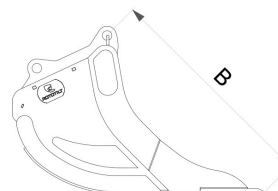

DB 350 I, S45, EDGE

Data druku 06.12.2023

Dane techniczne

UWAGA: Na zdjciu wida ogólny przykad produktu.

Numer artykuu	5409461
Typ	Grävskopa
Masa	279 kg
Objto	350 l
Szeroko	700 mm
Masa maszyny, min.	6000 kg
Masa maszyny, maks	10000 kg

Specyfikacja pomiarowa

A	B
700 mm	1240 mm

Produkty na zdjciach mog posiada dodatkowe akcesoria i funkcje. Dane techniczne i masy mog si róni w zalenoci od konfiguracji i sprztu. Zastrzegamy sobie prawo do wprowadzenia zmian w specyfikacji lub w budowie produktów bez wczeniejszego powiadomienia i nie bierzemy odpowiedzialnoci za ewentualne bdy merytoryczne. Na rónych rynkach mog wystpowa rónice w programach produktów i standardach wyposaenia. Aby uzyska wiecej informacji na temat aktualnych specyfikacji produktowych, miejscowych wariantów oraz wyposaenia specjalnego, skontaktuj si z najblizszym przedstawicielstwem handlowym naszej firmy.