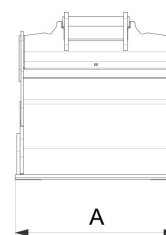

DB 350 I, S45, EDGE

Data druku 06.12.2023

Dane techniczne

UWAGA: Na zdjciu wida ogólny przykad produktu.

Numer artykuu	5409461
Typ	Grävskopa
Masa	279 kg
Objto	350 l
Szeroko	700 mm
Masa maszyny, min.	6000 kg
Masa maszyny, maks	10000 kg

Specyfikacja pomiarowa

A	B
700 mm	1240 mm

Produkty na zdjciach mog posiada dodatkowe akcesoria i funkcje. Dane techniczne i masy mog si róni w zalenoci od konfiguracji i sprztu. Zastrzegamy sobie prawo do wprowadzenia zmian w specyfikacji lub w budowie produktów bez wczeniejszego powiadomienia i nie bierzemy odpowiedzialnoci za ewentualne bdy merytoryczne. Na rónych rynkach mog wystpowa rónice w programach produktów i standardach wyposaenia. Aby uzyska wiecej informacji na temat aktualnych specyfikacji produktowych, miejscowych wariantów oraz wyposaenia specjalnego, skontaktuj si z najblizszym przedstawicielstwem handlowym naszej firmy.