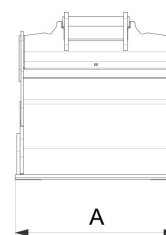

DB 500 I, S45, EDGE

Data druku 06.12.2023

Dane techniczne

UWAGA: Na zdjciu wida ogólny przykad produktu.

Numer artykuu	5410288
Typ	Grävskopa
Masa	326 kg
Objto	500 l
Szeroko	800 mm
Masa maszyny, min.	8000 kg
Masa maszyny, maks	12000 kg

Specyfikacja pomiarowa

A	B
800 mm	1302 mm

Produkty na zdjciach mog posiada dodatkowe akcesoria i funkcje. Dane techniczne i masy mog si róni w zalenoci od konfiguracji i sprztu. Zastrzegamy sobie prawo do wprowadzenia zmian w specyfikacji lub w budowie produktów bez wczeniejszego powiadomienia i nie bierzemy odpowiedzialnoci za ewentualne bdy merytoryczne. Na rónych rynkach mog wystpowa rónice w programach produktów i standardach wyposaenia. Aby uzyska wiecej informacji na temat aktualnych specyfikacji produktowych, miejscowych wariantów oraz wyposaenia specjalnego, skontaktuj si z najblizszym przedstawicielstwem handlowym naszej firmy.