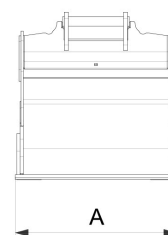

DB 500 I, S50, EDGE

Data druku 06.12.2023

Dane techniczne

UWAGA: Na zdjciu wida ogólny przykad produktu.

Numer artykuu	5410525
Typ	Grävskopa
Masa	327 kg
Objto	500 l
Szeroko	800 mm
Masa maszyny, min.	8000 kg
Masa maszyny, maks	12000 kg

Specyfikacja pomiarowa

A	B
800 mm	1302 mm

Produkty na zdjciach mog posiada dodatkowe akcesoria i funkcje. Dane techniczne i masy mog si róni w zalenoci od konfiguracji i sprztu. Zastrzegamy sobie prawo do wprowadzenia zmian w specyfikacji lub w budowie produktów bez wczeniejszego powiadomienia i nie bierzemy odpowiedzialnoci za ewentualne bdy merytoryczne. Na rónych rynkach mog wystpowa rónice w programach produktów i standardach wyposaenia. Aby uzyska wiecej informacji na temat aktualnych specyfikacji produktowych, miejscowych wariantów oraz wyposaenia specjalnego, skontaktuj si z najblizszym przedstawicielstwem handlowym naszej firmy.