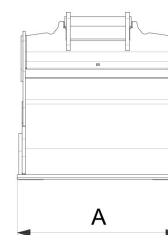

DB 70 I, S30-180, EDGE

Data druku 06.12.2023

Dane techniczne

UWAGA: Na zdjciu wida ogólny przykad produktu.

Numer artykuu	5409998
Typ	Grävskopa
Masa	64 kg
Objto	70 l
Szeroko	450 mm
Masa maszyny, min.	1500 kg
Masa maszyny, maks	3000 kg

Specyfikacja pomiarowa

A	B
450 mm	680 mm

Produkty na zdjciach mog posiada dodatkowe akcesoria i funkcje. Dane techniczne i masy mog si róni w zalenoci od konfiguracji i sprztu. Zastrzegamy sobie prawo do wprowadzenia zmian w specyfikacji lub w budowie produktów bez wczesniejszego powiadomienia i nie bierzemy odpowiedzialnoci za ewentualne bdy merytoryczne. Na rónych rynkach mog wystpowa rónice w programach produktów i standardach wyposaenia. Aby uzyska wiecej informacji na temat aktualnych specyfikacji produktowych, miejscowych wariantów oraz wyposaenia specjalnego, skontaktuj si z najblizszym przedstawicielstwem handlowym naszej firmy.