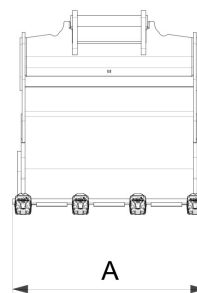

DB 750 I, S60 TEETH

Data druku 06.12.2023

Dane techniczne

UWAGA: Na zdjciu wida ogólny przykad produktu.

Numer artykuu	5407425
Typ	Grävskopa
Masa	589 kg
Objto	750 l
Szeroko	1030 mm
Masa maszyny, min.	15000 kg
Masa maszyny, maks	18000 kg

Specyfikacja pomiarowa

A	B
1030 mm	1511 mm

Produkty na zdjciach mog posiada dodatkowe akcesoria i funkcje. Dane techniczne i masy mog si róni w zalenoci od konfiguracji i sprztu. Zastrzegamy sobie prawo do wprowadzenia zmian w specyfikacji lub w budowie produktów bez wczesniejszego powiadomienia i nie bierzemy odpowiedzialnoci za ewentualne bdy merytoryczne. Na rónych rynkach mog wystpowa rónice w programach produktów i standardach wyposaenia. Aby uzyska wiecej informacji na temat aktualnych specyfikacji produktowych, miejscowych wariantów oraz wyposaenia specjalnego, skontaktuj si z najblizszym przedstawicielstwem handlowym naszej firmy.