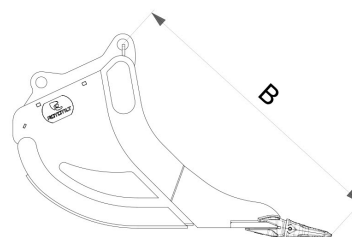

DB 750 I, S60 TEETH

Data druku 06.12.2023

Dane techniczne

UWAGA: Na zdjciu wida ogólny przykad produktu.

Numer artykuu	5407425
Typ	Grävskopa
Masa	589 kg
Objto	750 l
Szeroko	1030 mm
Masa maszyny, min.	15000 kg
Masa maszyny, maks	18000 kg

Specyfikacja pomiarowa

A	B
1030 mm	1511 mm

Produkty na zdjciach mog posiada dodatkowe akcesoria i funkcje. Dane techniczne i masy mog si róni w zalenoci od konfiguracji i sprztu. Zastrzegamy sobie prawo do wprowadzenia zmian w specyfikacji lub w budowie produktów bez wczesniejszego powiadomienia i nie bierzemy odpowiedzialnoci za ewentualne bdy merytoryczne. Na rónych rynkach mog wystpowa rónice w programach produktów i standardach wyposaenia. Aby uzyska wiecej informacji na temat aktualnych specyfikacji produktowych, miejscowych wariantów oraz wyposaenia specjalnego, skontaktuj si z najblizszym przedstawicielstwem handlowym naszej firmy.