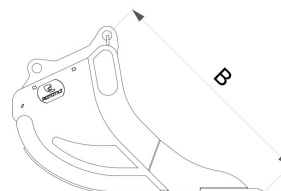

DB 750 I, S60, EDGE

Data druku 06.12.2023

Dane techniczne

UWAGA: Na zdjciu wida ogólny przykad produktu.

Numer artykuu	5407420
Typ	Grävskopa
Masa	577 kg
Objto	750 l
Szeroko	1000 mm
Masa maszyny, min.	15000 kg
Masa maszyny, maks	18000 kg

Specyfikacja pomiarowa

A	B
1000 mm	1377 mm

Produkty na zdjciach mog posiada dodatkowe akcesoria i funkcje. Dane techniczne i masy mog si róni w zalenoci od konfiguracji i sprztu. Zastrzegamy sobie prawo do wprowadzenia zmian w specyfikacji lub w budowie produktów bez wczeniejszego powiadomienia i nie bierzemy odpowiedzialnoci za ewentualne bdy merytoryczne. Na rónych rynkach mog wystpowa rónice w programach produktów i standardach wyposaenia. Aby uzyska wiecej informacji na temat aktualnych specyfikacji produktowych, miejscowych wariantów oraz wyposaenia specjalnego, skontaktuj si z najblizszym przedstawicielstwem handlowym naszej firmy.