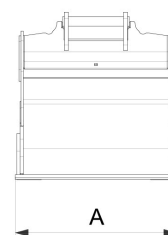

DB 750 I, S60, EDGE

Data druku 06.12.2023

Dane techniczne

UWAGA: Na zdjciu wida ogólny przykad produktu.

Numer artykuu	5407420
Typ	Grävskopa
Masa	577 kg
Objto	750 l
Szeroko	1000 mm
Masa maszyny, min.	15000 kg
Masa maszyny, maks	18000 kg

Specyfikacja pomiarowa

A	B
1000 mm	1377 mm

Produkty na zdjciach mog posiada dodatkowe akcesoria i funkcje. Dane techniczne i masy mog si róni w zalenoci od konfiguracji i sprztu. Zastrzegamy sobie prawo do wprowadzenia zmian w specyfikacji lub w budowie produktów bez wczeniejszego powiadomienia i nie bierzemy odpowiedzialnoci za ewentualne bdy merytoryczne. Na rónych rynkach mog wystpowa rónice w programach produktów i standardach wyposaenia. Aby uzyska wiecej informacji na temat aktualnych specyfikacji produktowych, miejscowych wariantów oraz wyposaenia specjalnego, skontaktuj si z najblizszym przedstawicielstwem handlowym naszej firmy.