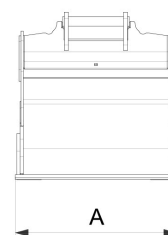

DB 900 I, S70, EDGE

Data druku 06.12.2023

Dane techniczne

UWAGA: Na zdjciu wida ogólny przykad produktu.

Numer artykuu	5408646
Typ	Grävskopa
Masa	757 kg
Objto	900 l
Szeroko	1160 mm
Masa maszyny, min.	18000 kg
Masa maszyny, maks	22000 kg

Specyfikacja pomiarowa

A	B
1160 mm	1383 mm

Produkty na zdjciach mog posiada dodatkowe akcesoria i funkcje. Dane techniczne i masy mog si róni w zalenoci od konfiguracji i sprztu. Zastrzegamy sobie prawo do wprowadzenia zmian w specyfikacji lub w budowie produktów bez wczeniejszego powiadomienia i nie bierzemy odpowiedzialnoci za ewentualne bdy merytoryczne. Na rónych rynkach mog wystpowa rónice w programach produktów i standardach wyposaenia. Aby uzyska wiecej informacji na temat aktualnych specyfikacji produktowych, miejscowych wariantów oraz wyposaenia specjalnego, skontaktuj si z najblizszym przedstawicielstwem handlowym naszej firmy.