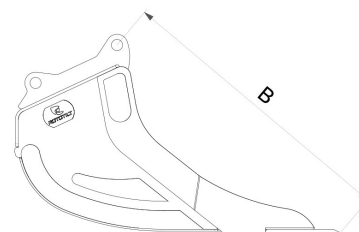

TB120 I, S40

Data druku 06.12.2023

Dane techniczne

UWAGA: Na zdjciu wida ogólny przykad produktu.

Numer artykuu	5410621
Typ	Kabelskopa
Masa	99 kg
Objto	120 l
Szeroko	350 mm
Masa maszyny, min.	4000 kg
Masa maszyny, maks	6000 kg

Specyfikacja pomiarowa

A	B
350 mm	1030 mm

Produkty na zdjciach mog posiada dodatkowe akcesoria i funkcje. Dane techniczne i masy mog si róni w zalenoci od konfiguracji i sprztu. Zastrzegamy sobie prawo do wprowadzenia zmian w specyfikacji lub w budowie produktów bez wczeniejszego powiadomienia i nie bierzemy odpowiedzialnoci za ewentualne bdy merytoryczne. Na rónych rynkach mog wystpowa rónice w programach produktów i standardach wyposaenia. Aby uzyska wiecej informacji na temat aktualnych specyfikacji produktowych, miejscowych wariantów oraz wyposaenia specjalnego, skontaktuj si z najblizszym przedstawicielstwem handlowym naszej firmy.